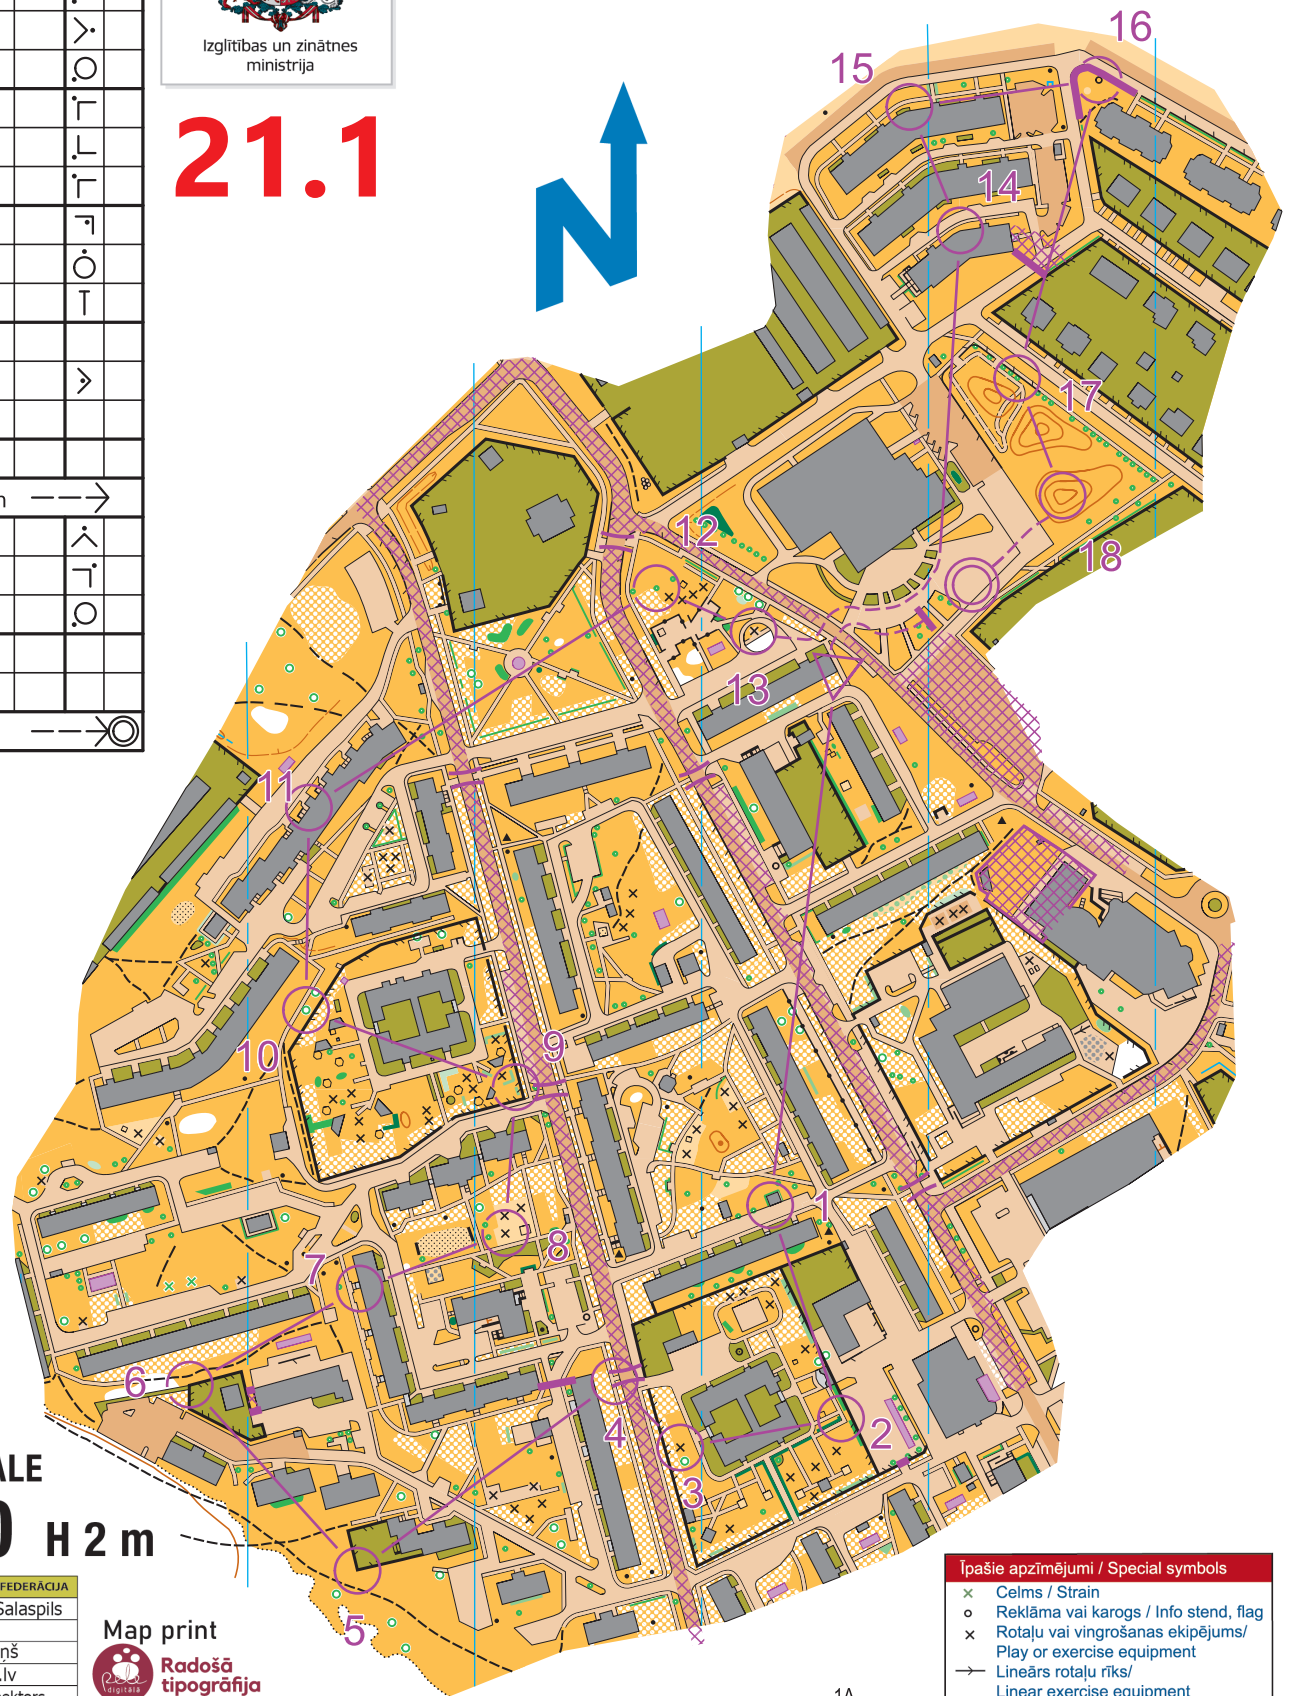

RELAY

EUROPEAN DEAF ORIENTEERING CHAMPIONSHIPS 2024
OPEN DEAF MASTERS ORIENTEERING WORLD CUP 2024

DEAF RELAY 2024			
ODMOWC W			
O-W	3.2 km		
--- 70 m --->△			
▷		■	└┐
1	77	■	└┐
2	34	⊗	>
3	59	⊗	○
4	36	⊗	└┐
5	37	⊗	└┐
6	39	⊗	└┐
7	62	◇	└┐
8	45	↓ ⊗	○
9	42	↓ ⊗	└┐
10	58	↙ △	
11	41	■	>
12	82	△	
13	46	⊗	
○ --- 120 m --->			
14	51	■	└┐
15	48	⊗	└┐
16	49	⊗	○
17	50	↘ △	
18	100	○	
○ --- 80 m --->⊗			

SALASPILS
SPORTA
NAMS

Latvijas
Paralimpiskā
komiteja

Izglītības un zinātnes
ministrija

21.1

MĒROGS/SCALE
1:4000 H 2 m

LOF LATVIJAS ORIENTĒŠANĀS FEDERĀCIJA
 Numurs 1531_2024, Salaspils
 Īpašnieks LOF
 Autors Ainārs Lagzdīns
 Kontakti info@olatvija.lv
 Distances plānoja: Fricis spektors

Map print

 Radošā
 tipogrāfija

Īpašie apzīmējumi / Special symbols

- × Celms / Strain
- Reklāma vai karogs / Info stand, flag
- ⊗ Rotāju vai vingrošanas ekipējums / Play or exercise equipment
- Lineārs rotāju rīks / Linear exercise equipment