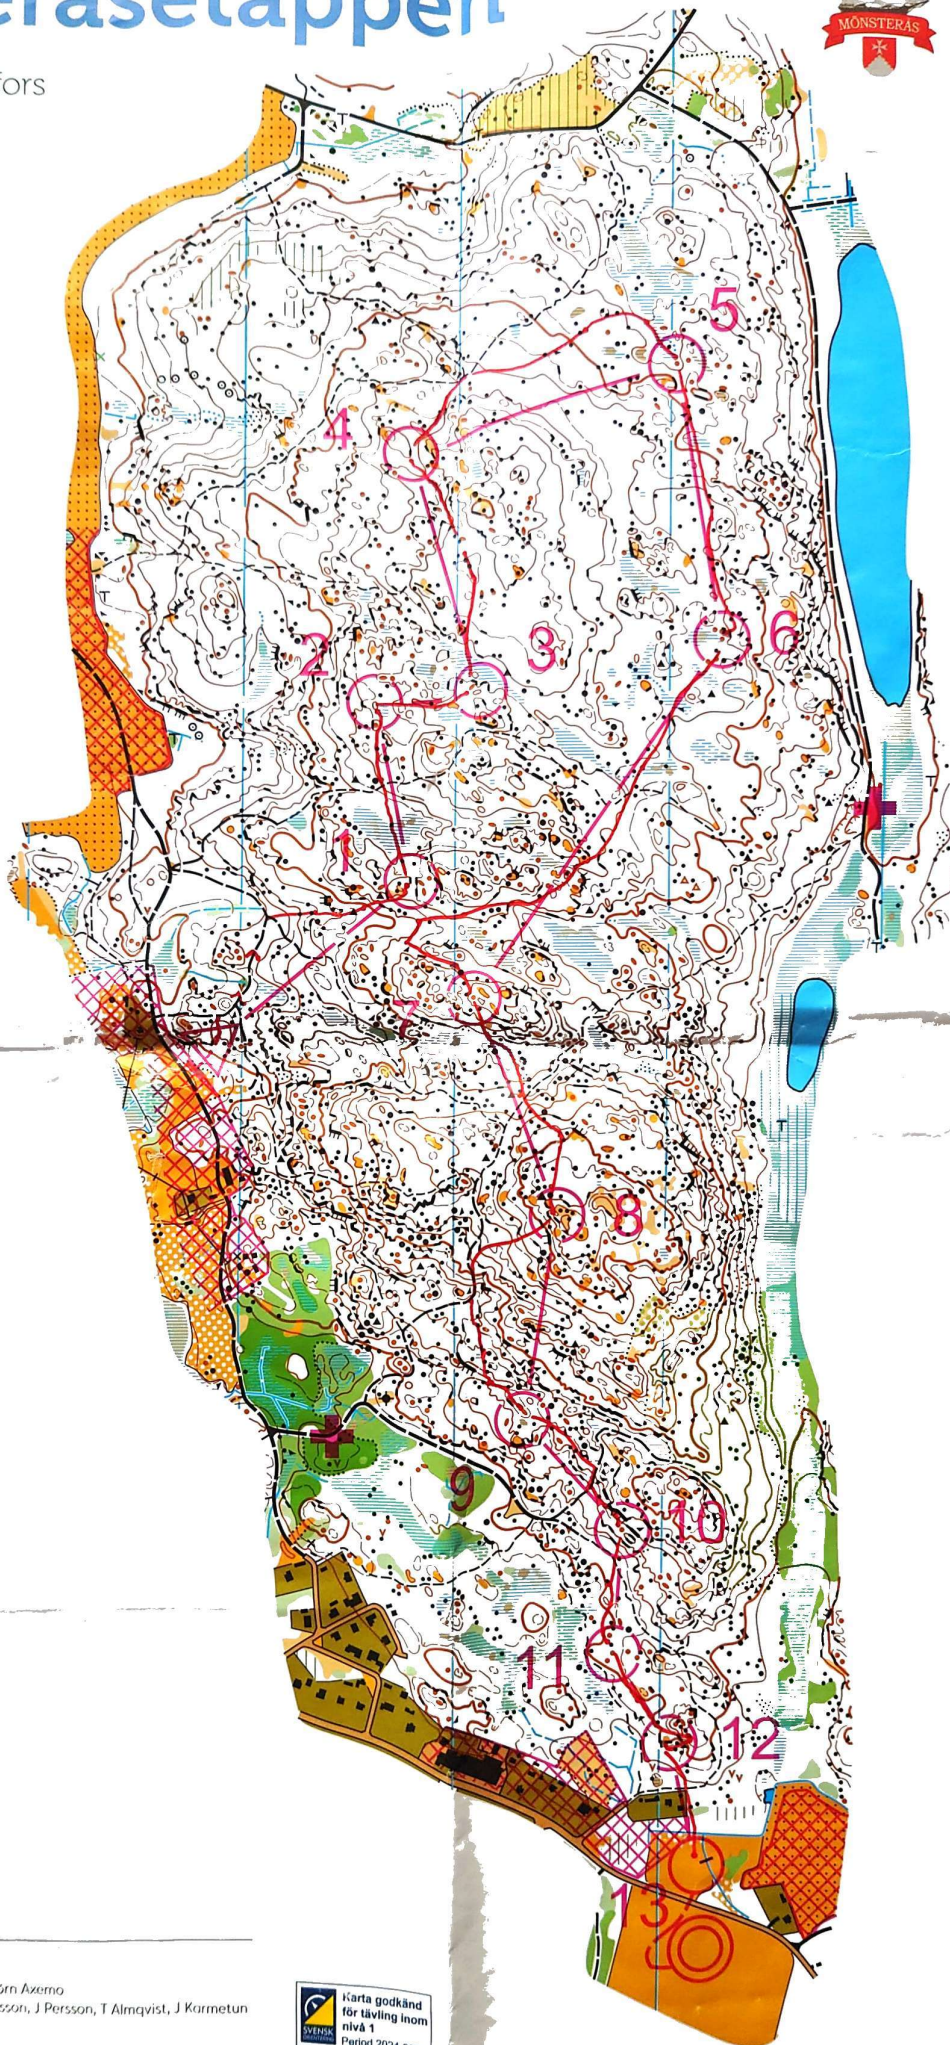

Mönsteråsetappen

MÖNSTERÅS
KOMMUN

Etapp 2 Arena Rosenfors

Skala: 1:7 500

Ekvidistans: 5 m

H50-2				
2314	4.1 km			
--- 40 m ---		→△		
↖	→	↗	2.0	○
1 104	←	↖	1.5	⊥
2 192	↑	○		⊙
3 122	↓	○		⊙
4 129	←	—	1.8	⊥
5 191	←	•		⊙
6 107	↓	•		⊙
7 118	↗	•		⊙
8 173	↖	∩		
9 120	≡			⊙
10 121	•			⊙
11 125	•			⊙
12 75	≡	∩		⊙
13,500	∩			⊙
○ --- 240 m ---				

sitevision.
tell your world

SILVA

KARTSAM

KARTEAKTA

Karta: Norrlängen

Kartritäre: Gunnar Karlsson

Banläggare: Joakim Karmetun, Torbjörn Falk, Björn Axemo

Bankontrollant: M Ljungqvist, A Ekbring, M Svensson, J Persson, T Almqvist, J Karmetun